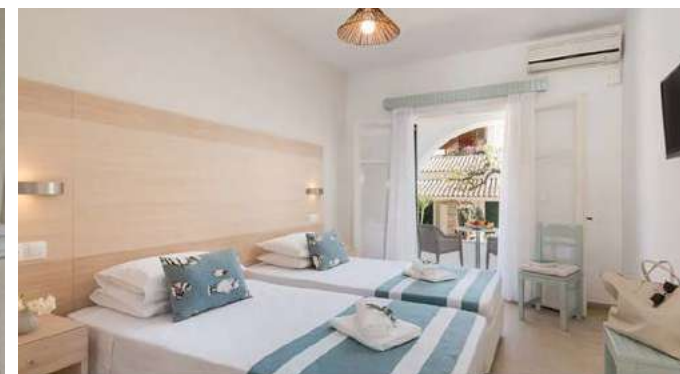

SOGGIORNO		OPERARIVI VOLO		DOUBLE / TRIPLE GARDEN VIEW	
		NAPOLI-CORFU	CORFU-NAPOLI	BASE 2	3° LETTO
22/7	29/7	15:35 - 17:50	18:30 - 18:45	968	821
29/7	5/8	11:15 - 13:25	14:05 - 14:20	968	821
5/8	12/8	15:35 - 17:50	18:30 - 18:45	975	828
12/8	19/8	11:15 - 13:25	18:30 - 18:45	1046	899
19/8	26/8	11:15 - 13:25	14:05 - 14:20	1018	871

PRENOTAZIONI ENTRO IL 31/03

PREZZO FINITO CON POLIZZA ANNULLAMENTO SEMPRE INCLUSA

MIGLIOR PREZZO GARANTITO DELL'ANNO SU DATA E DESTINAZIONE

CONFERMA IMMEDIATA

TRASFERIMENTI INCLUSI

ASSISTENZA IN LOCO

PERSONALIZZA CON NOI IL TUO VIAGGIO

LA QUOTA COMPRENDE:

- Volo diretto da Napoli
- Tasse aeroportuali
- Bagaglio Stiva da 15 kg + zaino
- Trasferimento aeroporto/struttura A/R
- 7 notti nella struttura indicata con prima colazione
- Assistenza in loco
- Quota apertura pratica
- Assicurazione medico/bagaglio/annullamento

LA QUOTA NON COMPRENDE:

- Tassa di soggiorno da pagare in loco
- Infant 0/2 anni n.c. € 60
- Servizi extra da pagare in loco
- Braccialetto Go4free e Go4fun € 10 p.p. obbligatorio da pagare in loco all'arrivo agli assistenti Go4sea.

La quota e l'operativo dei voli devono sempre essere riconfermati al momento della richiesta di preventivo.