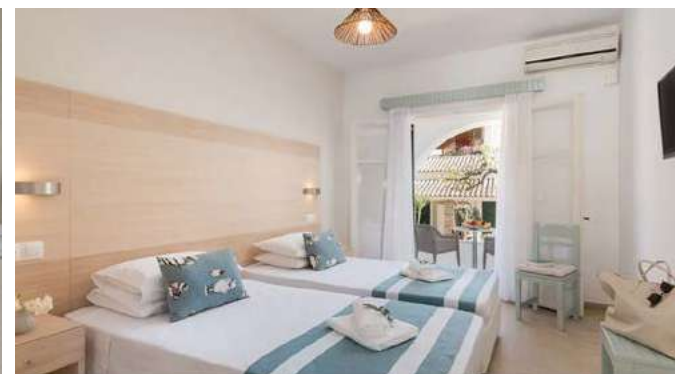

PRIMA COLAZIONE

SOGGIORNO		OPERARIVI VOLO		DOUBLE / TRIPLE GARDEN VIEW	
		MILANO MXP-CORFU	CORFU-MILANO MXP	BASE 2	3° LETTO
22/7	29/7	18:20 - 21:20	15:35 - 16:40	918	751
29/7	5/8	18:20 - 21:20	22:10 - 23:15	946	799
5/8	12/8	18:20 - 21:20	22:10 - 23:15	1018	871
12/8	19/8	18:20 - 21:20	22:10 - 23:15	1089	942
19/8	26/8	18:20 - 21:20	22:10 - 23:15	953	806

PRENOTAZIONI ENTRO IL 31/03
PREZZO FINITO CON POLIZZA ANNULLAMENTO SEMPRE INCLUSA
MIGLIOR PREZZO GARANTITO DELL'ANNO SU DATA E DESTINAZIONE
CONFERMA IMMEDIATA
TRASFERIMENTI INCLUSI
SPECIALE GRUPPO AMICI (MIN. 6 PERSONE) SCONTO € 150 SU INTERA PRATICA
ASSISTENZA IN LOCO
PERSONALIZZA CON NOI IL TUO VIAGGIO

LA QUOTA COMPRENDE:

- Volo diretto da Milano
- Tasse aeroportuali
- Bagaglio Stiva da 15 kg + zaino
- Trasferimento aeroporto/struttura A/R
- 7 notti nella struttura indicata con prima colazione
- Assistenza in loco
- Quota apertura pratica
- Assicurazione medico/bagaglio/annullamento

LA QUOTA NON COMPRENDE:

- Tassa di soggiorno da pagare in loco
- Infant 0/2 anni n.c. € 60
- Servizi extra da pagare in loco
- Braccialetto Go4free e Go4fun € 10 p.p. obbligatorio da pagare in loco all'arrivo agli assistenti Go4sea.

La quota e l'operativo dei voli devono sempre essere riconfermati al momento della richiesta di preventivo.