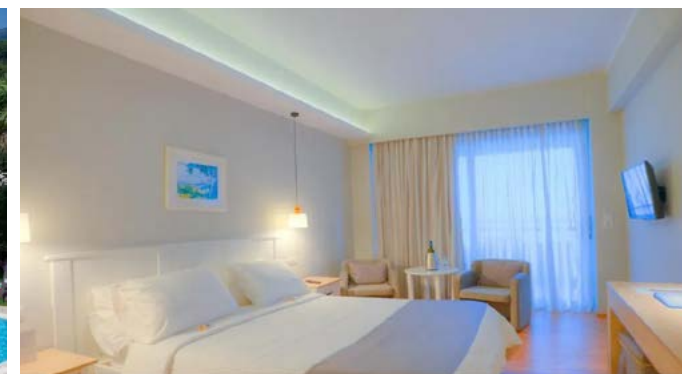

CORFÙ | ELEA BEACH HOTEL DASSIA

MEZZA PENSIONE

PACCHETTO VOLO DA BARI+ SOGGIORNO DI 7 NOTTI

SOGGIORNO		OPERARIVI VOLO		DOUBLE MOUNTAIN VIEW		
		BARI-CORFU	CORFU-BARI	BASE 2	3° LETTO ADULTO	3° LETTO CHD 2-11 ANNI N.C.
21/7	28/7	11:55 - 13:55	14:25 - 14:25	1360	1047	610
28/7	4/8	11:55 - 13:55	14:25 - 14:25	1387	1074	637
4/8	11/8	11:55 - 13:55	14:25 - 14:25	1434	1121	684
11/8	18/8	11:55 - 13:55	14:25 - 14:25	1466	1156	743
18/8	25/8	11:55 - 13:55	14:25 - 14:25	1439	1130	697
25/8	1/9	11:55 - 13:55	14:25 - 14:25	1441	1128	690

LA QUOTA COMPRENDE:

- Volo Volotea diretto da Bari
- Tasse aeroportuali
- Bagaglio Stiva da 10 kg + zaino
- Trasferimento aeroporto/struttura A/R
- 7 notti nella struttura indicata in mezza pensione
- Aria Condizionata / Cassetta Sicurezza / WIFI - GRATIS
- Assistenza in loco
- Quota apertura pratica
- Assicurazione medico/bagaglio/annullamento

LA QUOTA NON COMPRENDE:

- Tassa di soggiorno da pagare in loco
- Infant 0/2 anni n.c. € 90
- Servizi extra da pagare in loco
- Braccialetto Go4sea € 10 p.p. obbligatorio da pagare in loco all'arrivo agli assistenti Go4sea.

La quota e l'operativo dei voli devono sempre essere riconfermati al momento della richiesta di preventivo.

OFFERTA DEL 21/01/26